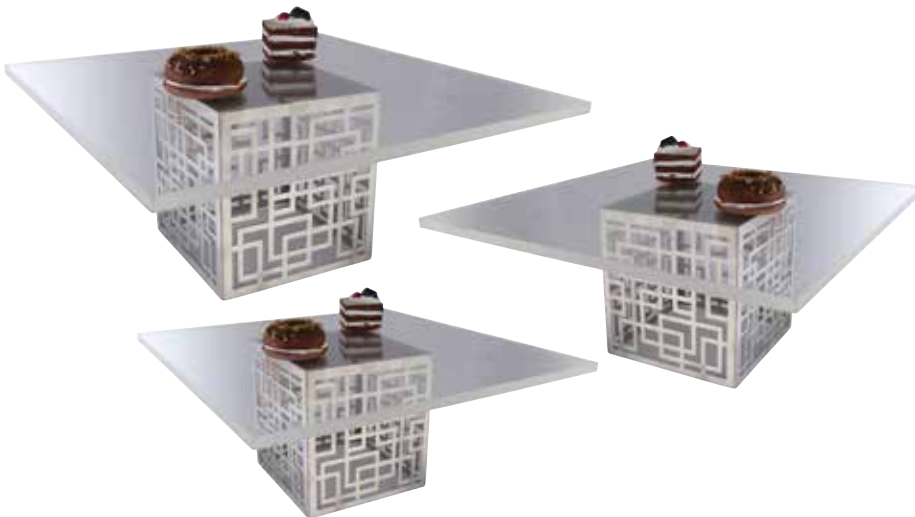

Code : BSR-48102
Description : Buffet Riser

Dimension : 20×20×20 cm
MC Dimension: 43×22.5×23 cm
CBM : 0.0223
Pack (Pcs./Set) : 2

Code : BSR-48100
Description : Buffet Riser

Dimension : 16×16×16 cm
MC Dimension: 35×18.5×35 cm
CBM : 0.0227
Pack (Pcs./Set) : 4

Code : BSR-48103
Description : Buffet Riser

Dimension : 26×26×26 cm
MC Dimension: 55×28.5×29 cm
CBM : 0.0455
Pack (Pcs./Set) : 2