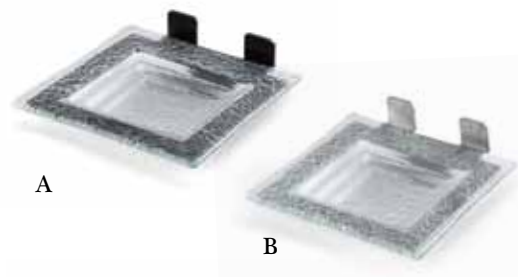

Square Green Glass Shelf for Skycap®
Glass Platter & Black Matte Metal Frame
7.8"L X 8.5"W X 2.3"H
Item # SM209

Square Green Glass Shelf for Skycap®
Glass Platter & Stainless Steel Frame
7.8"L X 8.5"W X 2.3"H
Item # SM198

Rectangle Green Glass Shelf for Skycap®
Glass Platter & Black Matte Metal Frame
13.6"L X 8.6"W X 2.4"H
Item # SM207

Rectangle Green Glass Shelf for Skycap®
Glass Platter & Stainless Steel Frame
13.6"L X 8.6"W X 2.4"H
Item # SM202

Rectangle Platter Green Glass
6 pcs. EA, 13.6"L X 7.85"W X 0.8"H
Item # GSP13