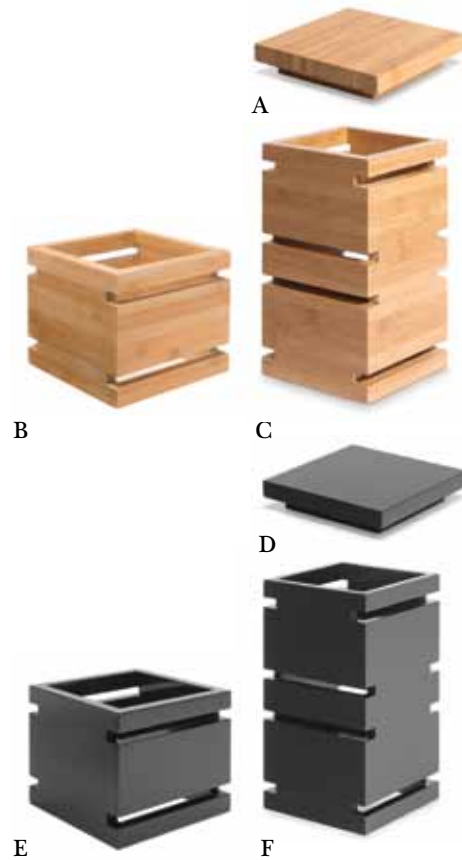

Tall Multi-Level Riser Black Gloss

Black Gloss Bamboo, 6.7"LX6.7"WX12"H

Item # SW102