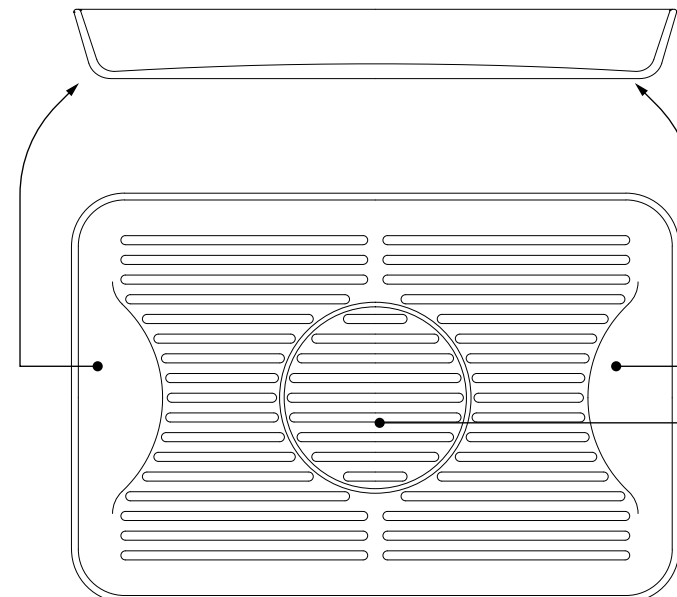

v: ~1720 cc.
57 1/4 US oz.
60 1/2 UK oz.
h: 45 mm. 1 3/4"
t: 260 mm. 10 1/4"
b: 232 mm. 9 1/4"

SKU / PACKING 1073141
hk1-6dk/gb1-6ob

v: ~2950 cc.
98 1/4 US oz.
103 3/4 UK oz.
h: 50 mm. 2"
t: 318.5 mm. 12 1/2"

SKU / PACKING 1073139
hk1-6dk/gb1-6ob

v: ~3800 cc.
126 3/4 US oz.
133 3/4 UK oz.
h: 50 mm. 2"
t: 400 mm. x 270 mm.
15 3/4" x 10 3/4"

SKU / PACKING 1073140
hk1-6dk/gb1-6ob

Dış bükey şekillendirilmiş taban sayesinde fazla yağ tepsinin kenarlarında bulunan çukurlarda toplanır

Due to the convex surface fat is collected in both sides cavities