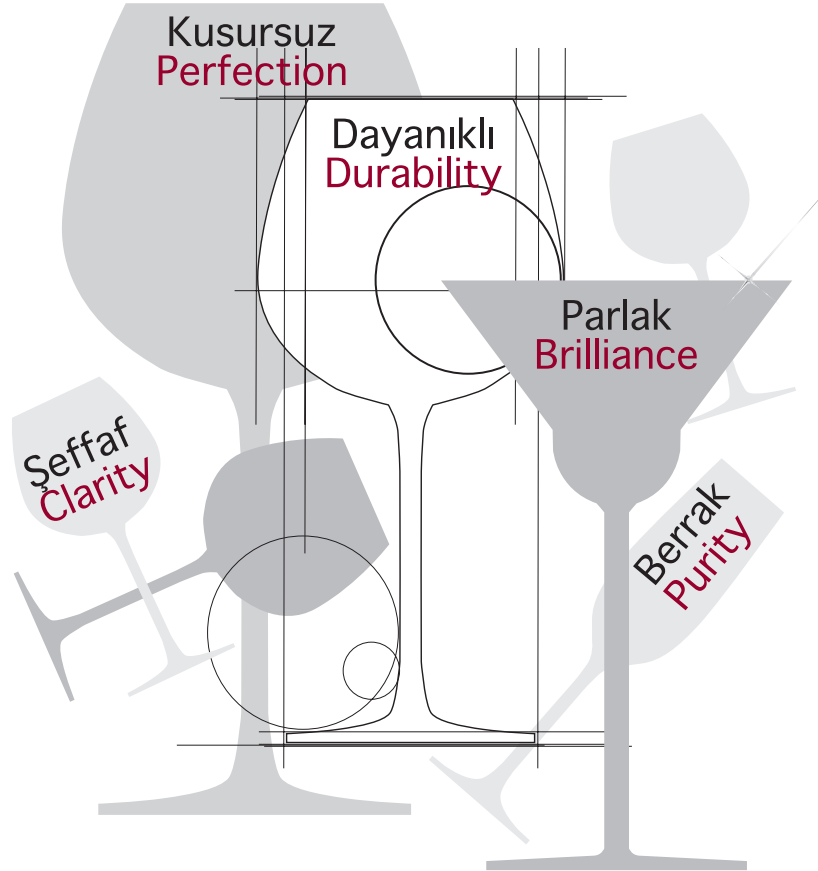

“Camın efendisi”

fine & durable