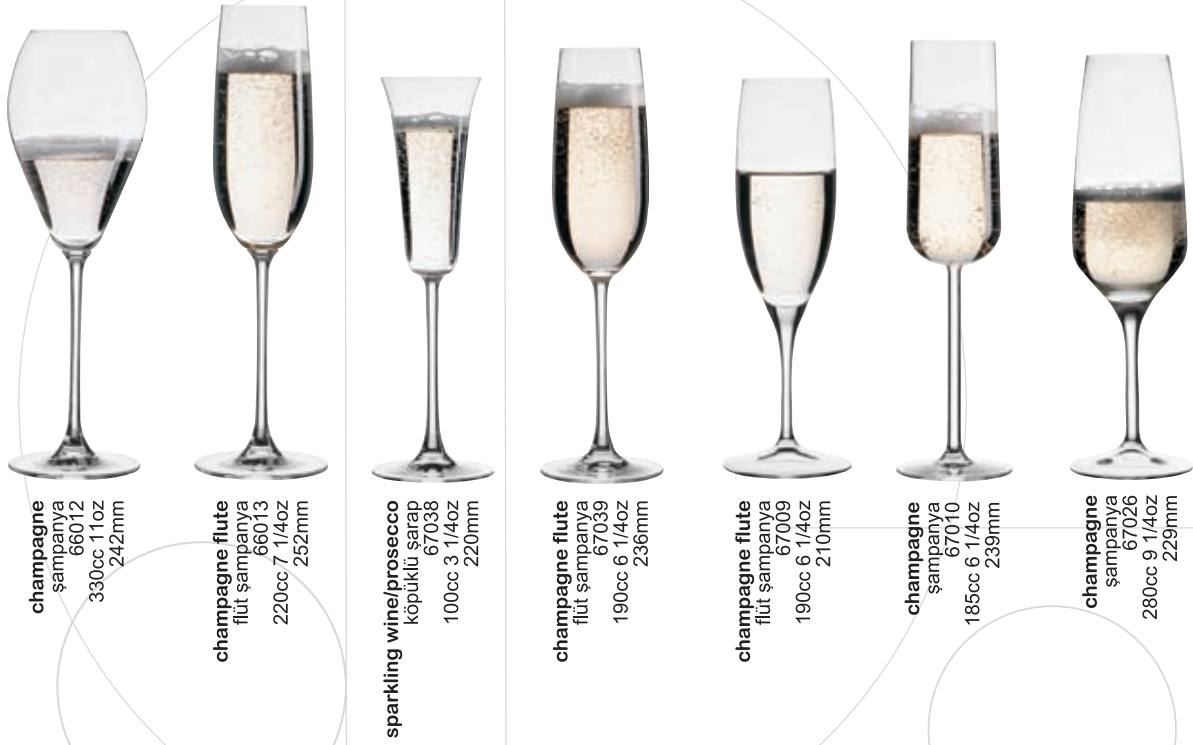

Sparklin'

Reflects the elegance of fine bubbles...
Köpüğün zerafetini yansıtmak için...